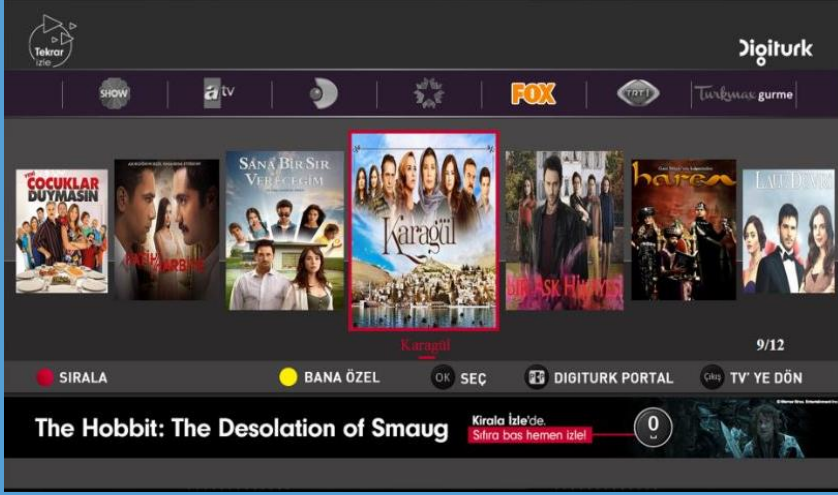

Clou IOAS

interactive operator apps service