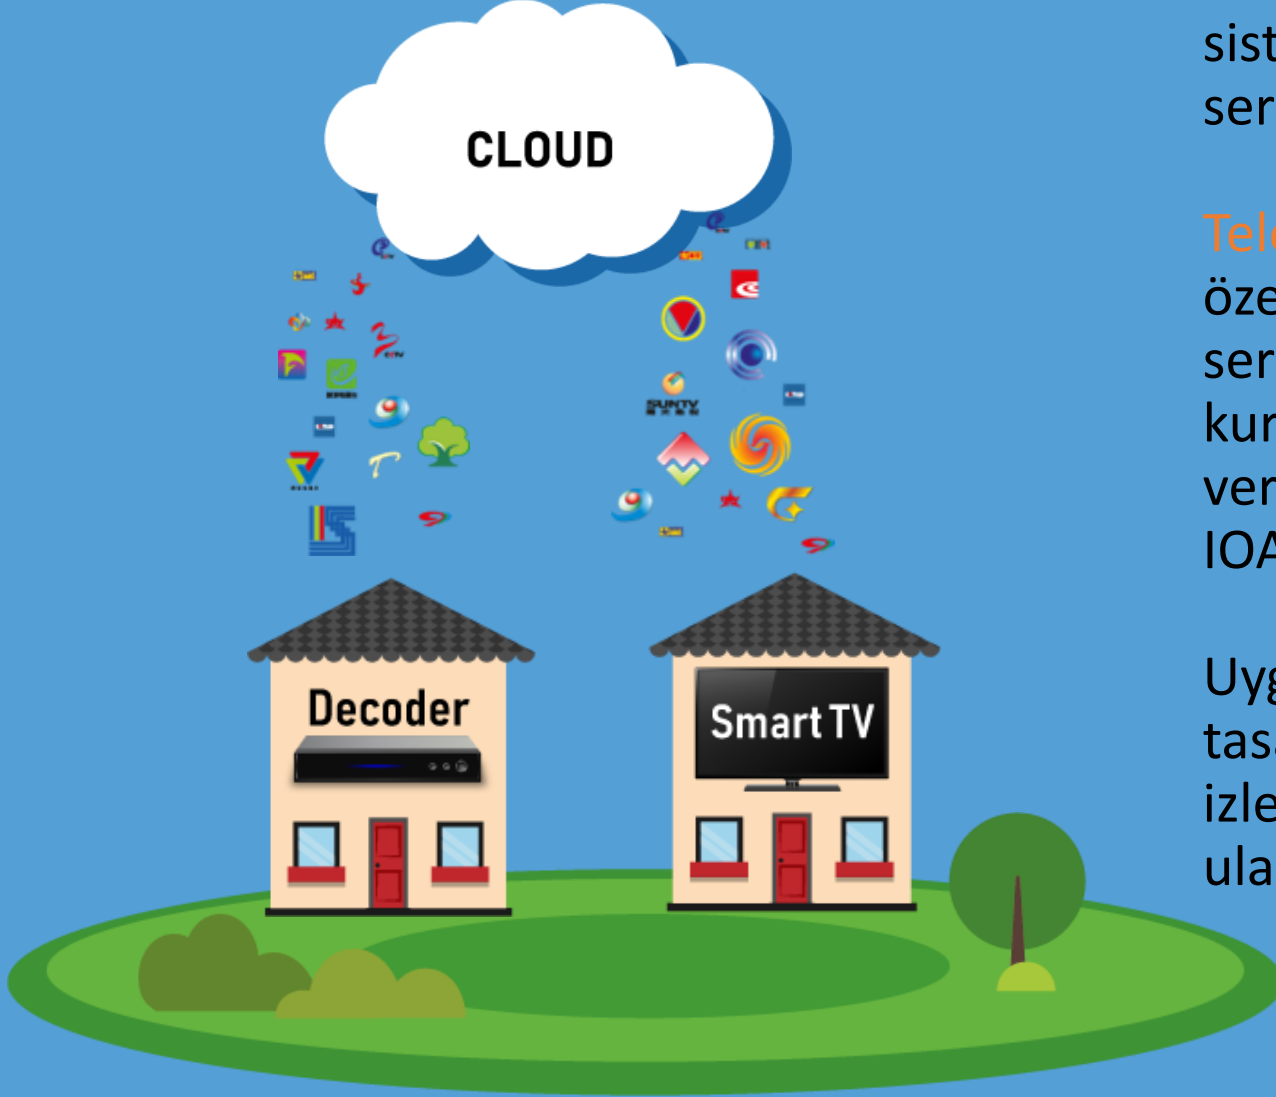

Clou IOAS

interactive operator apps service

Yasal Bahis, Oyunlar, Eğitim Kurumları, Eshop sistemleri internet üzerinde var olan tüm servisler IOAS içerisine dahil olabilir .

Televizyon Markası ve İşletim Sistemi içine özel uygulama yazmadan Responsi, JS ve CSS servislerimizin Televizyon Resulations ve UI kurallarımıza uygunluğunu tasarlayıp onlara verdiğimiz editör sistemde tasarlayıp hızlıca IOAS App Storemıza dahil edebilirler.

Uygulamasını açmaya gerek kalmadan tasarlanılan UI üzerinden izleyici içerik izlerken de bu servislerin sunduğu hizmetlere ulaşabilir.