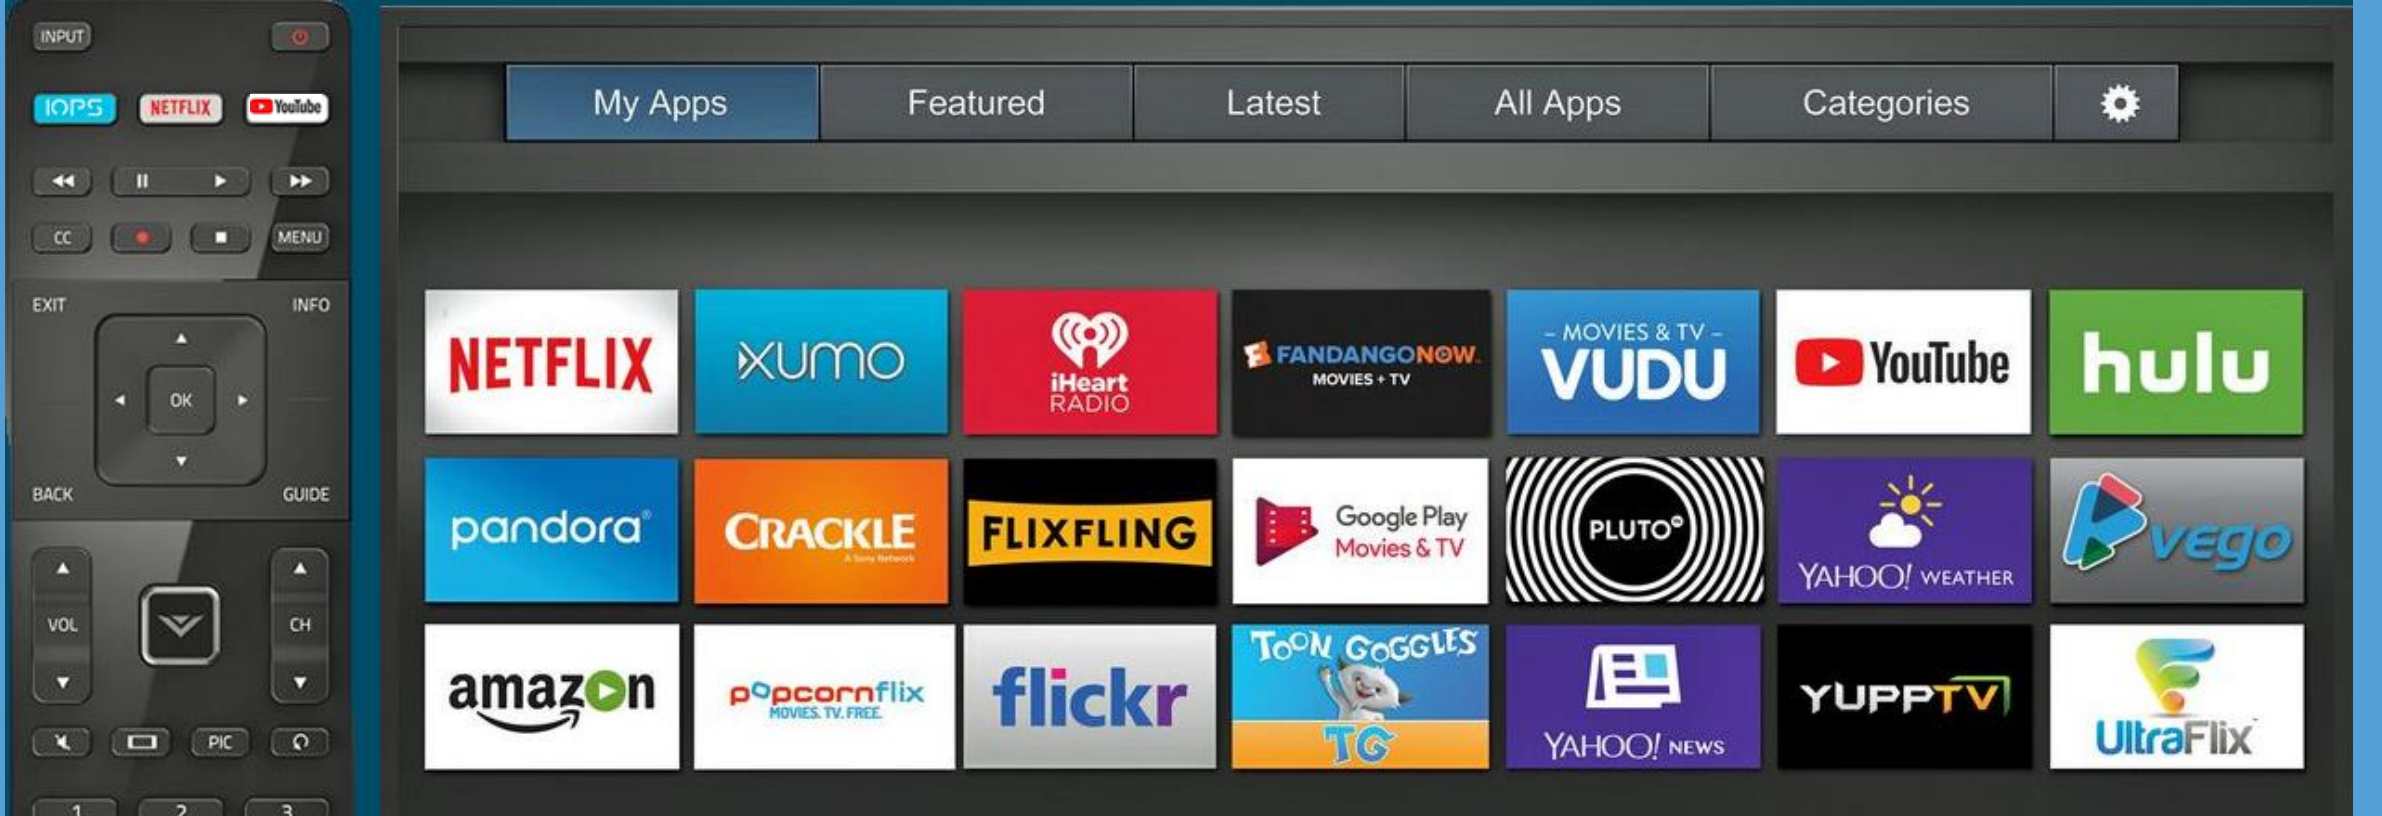

Clou IOAS

interactive operator apps service

IOAS APP SERVİSİ Smart Tv App Servisi UI tasarımı istenilen şekilde hazırlanabilir.

Arama yapabilme, katagoriler, favori listesine ekleme vb tüm ayrıntıları barındıran UI tasarımı seçilebilir.