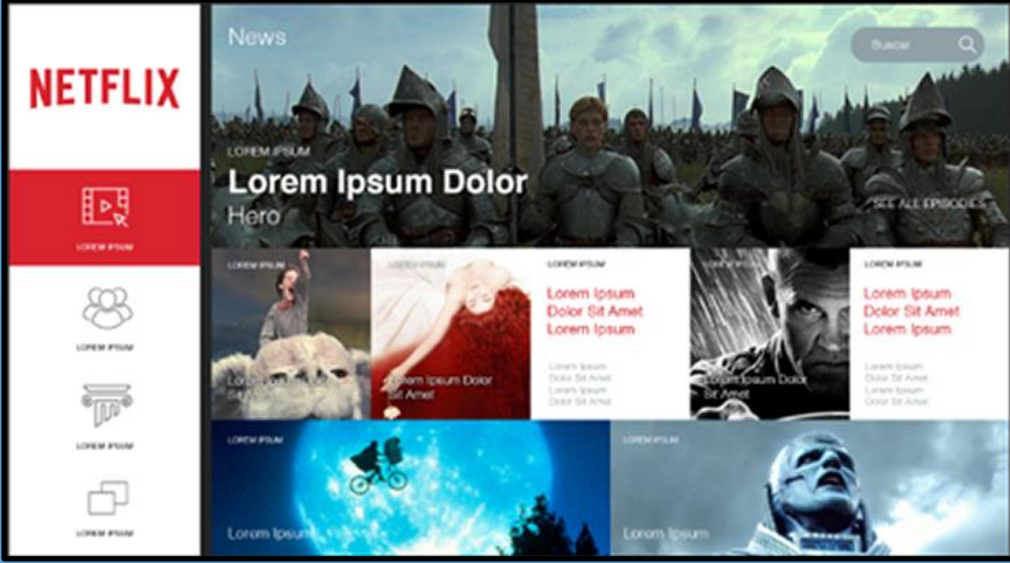

Clou IOAS

interactive operator apps service

Televizyon İşletim Sistemi ve Televizyon Marka bağımsız çalışır, her uygulamayı JS en alt sürümleri de dahil çalıştırabilir. Güncelleme tüm kullanıcılarda aynı anda yapılır.

App Store altyapısında verilecek API ile kendi servisini yükleyebilir.

Responsive çalışır. CSS,JS,HTML5 tüm servisleri kullanabilirsiniz .