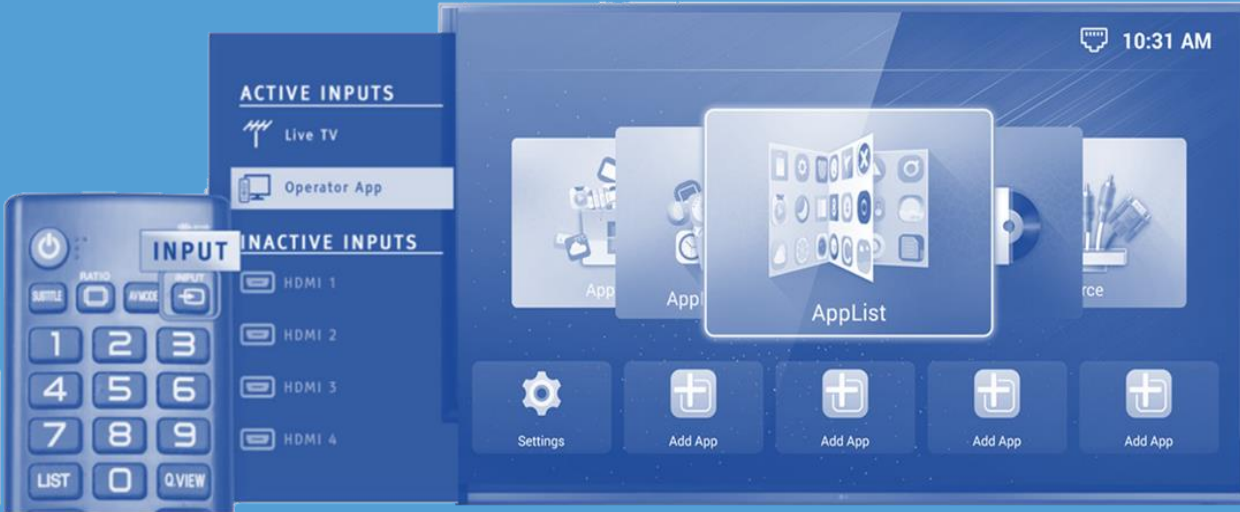

## Clou AIOS

Artificial intelligence Operating System

Source kısmında kaynak olarak **interactive App Service** açılır veya kumanda üzerindeki belirlenen **tuş** app servisini çalıştırır.

**HBB özelliği olan cihazlarda** üretilmesi , dağıtılması yönetilmesini sağlayan yeni nesil altyapıdır.